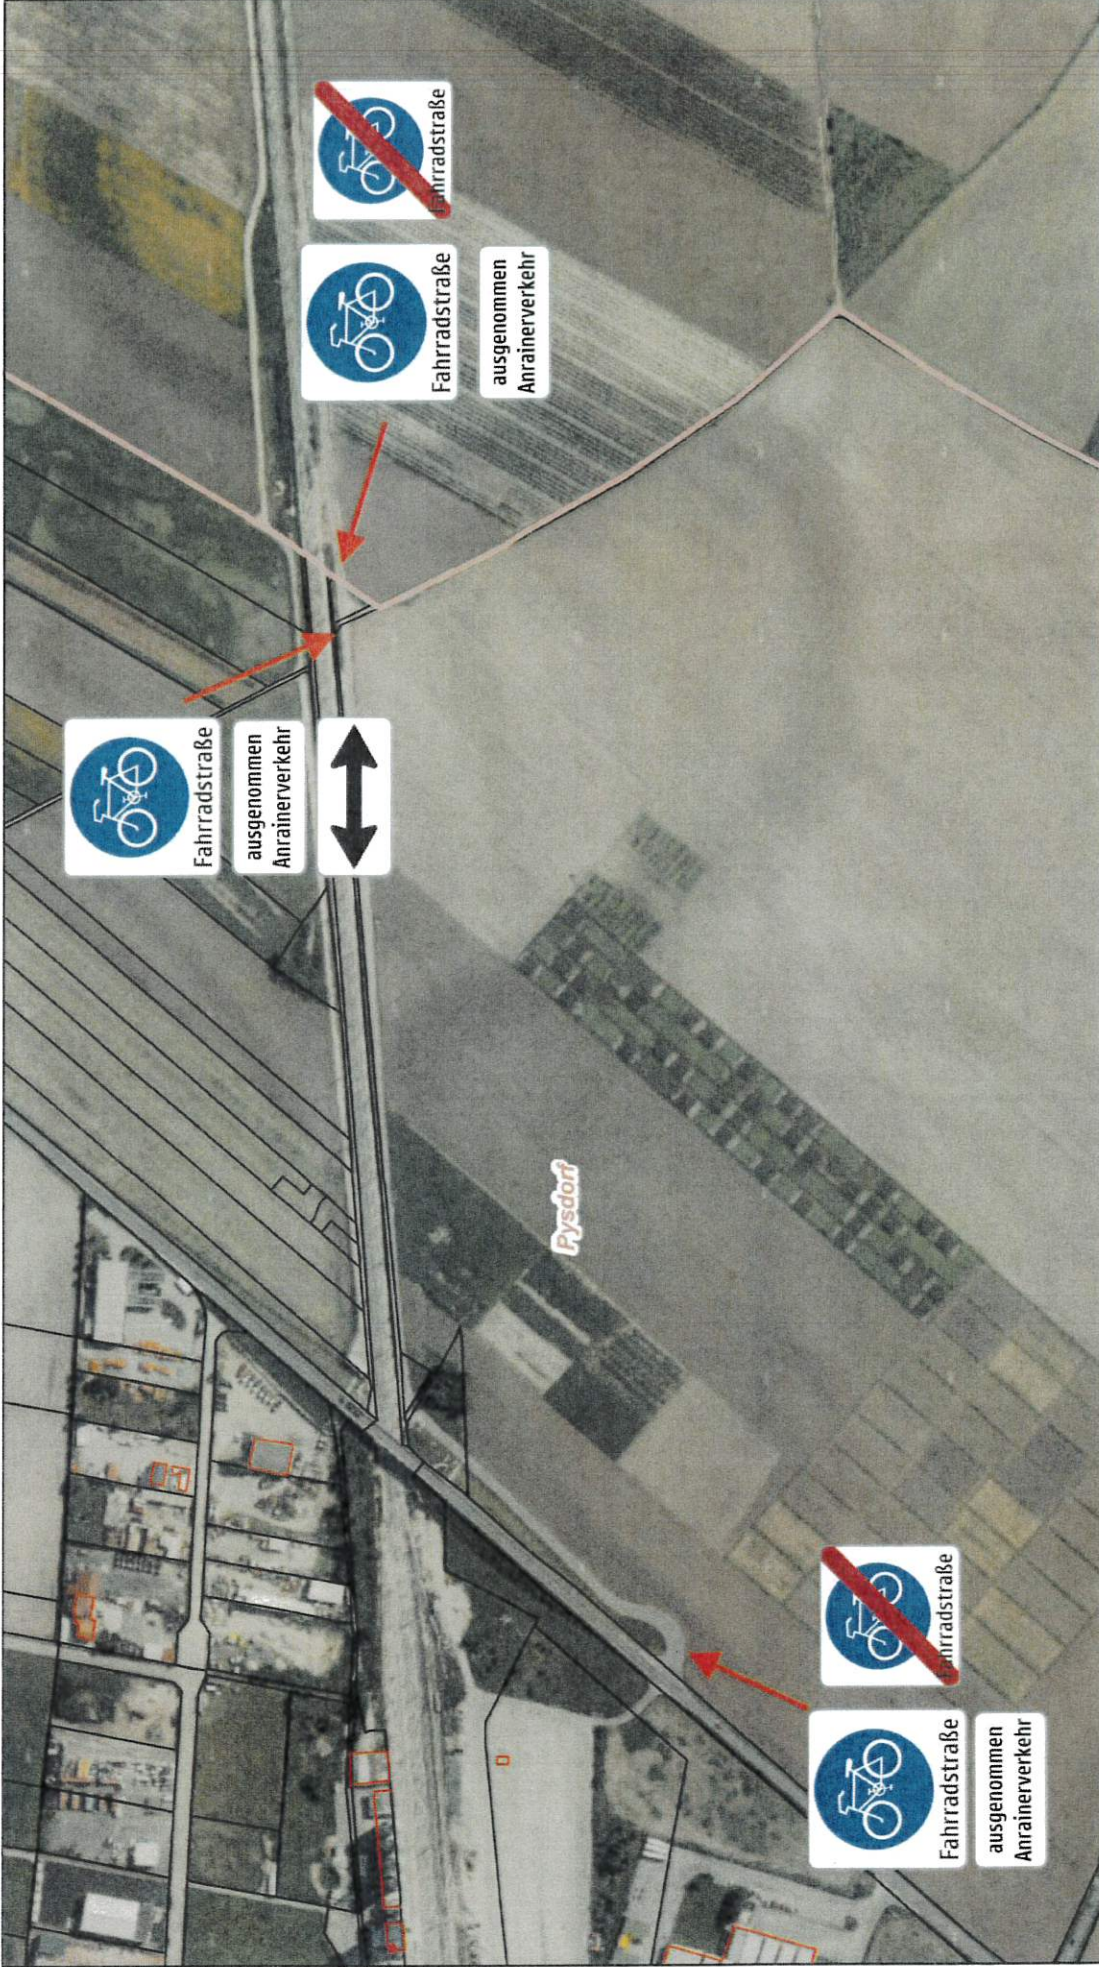

§ 1

Die Gemeindestraße entlang der Ostbahn vom Kreuzungsbereich L11 bis zur Ortsgrenze Raasdorf-Großhofen (km 0,84) wird im Sinne des § 53 Abs. 1 Z. 26 StVO 1960 zur Fahrradstraße erklärt.

In einer solchen Fahrradstraße ist außer dem Fahrradverkehr jeder Fahrzeugverkehr verboten; ausgenommen davon ist das Befahren mit den Fahrzeugen gemäß § 76a Abs. 5 StVO 1960 sowie für Anrainerverkehr.

Die Lenker von Fahrzeugen dürfen in Fahrradstraße nicht schneller als 30 km/h fahren.

§ 2

Dieses Verkehrszeichen ist durch die Anbringung des Hinweiszeichens gemäß § 53 Abs. 1 Z 26 StVO 1960 (Fahrradstraße) samt der Ausnahme „Ausgenommen Anrainer“ unmittelbar an der Einmündung der Gemeindestraßen in die Landesstraße 11 sowie an der Gemeindegrenze Raasdorf-Großhofen kundzumachen.

Das Ende der Fahrradstraße ist mit dem Hinweiszeichen gemäß § 53 Abs.1 Z. 29 StVO 1960 (Ende einer Fahrradstraße) unmittelbar an der Einmündung der Gemeindestraßen in die Landesstraße 11 sowie an der Gemeindegrenze Raasdorf-Großhofen kundzumachen.

Rechtsgrundlagen:

§ 43 Abs. 1 lit. b Z. 1 der Straßenverkehrsordnung 1960

Raasdorf, 27. Juni 2024

Lukas Zehetbauer
Bürgermeister

Angeschlagen am 27. 2024

Abgenommen am 17.7. 2024

UNSERE REGION BLÜHT AUF!

Lageplan